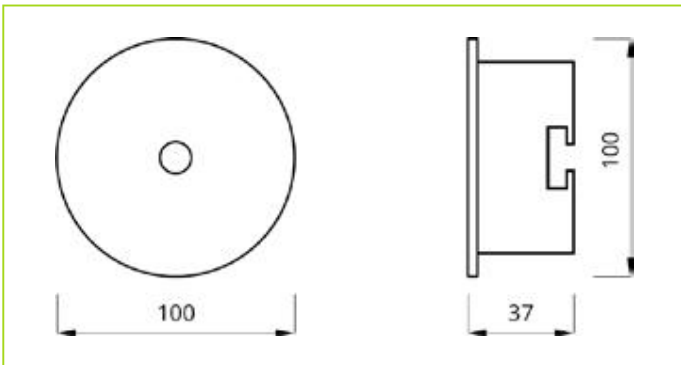

EMERGENCIAR 1W
EMPOTRABLE

Lámpara: LED STRIP
Voltaje/Frec: 230VCA
Carga: 24H

Baterías libres de mantenimiento

EMERGENCIAR 1W

Materiales	POLICARBONATO BLANCO
Montaje	EMPOTRABLE TECHO
Tensión	230VAC / 50-60Hz
Fuente de luz	Power LED 1W 120Lm
Carga	Máximo 24H
Baterías	1H NI-CD
Clase	II
Índice de protección	IP20
Temperatura trabajo °C	0+40
Conectores	3x2.5 mm²
Garantía	2 AÑOS
Info adicional	Optica O para iluminación de espacios abiertos. Protección electrónica contra descarga completa de batería. Diodo LED que señala la presencia de la tensión y la recarga del acumulador. Homologado normativa EN-60598, EN-1838.

Ref.ER1180 120Lm

h [m]	L1	L2
2,50	4,00	11,00
3,00	3,00	12,00
3,50	3,00	12,00
4,00	3,00	12,00
4,50	3,00	12,00
5,00	3,00	12,00
6,00	3,00	11,50
7,00	2,50	10,00
8,00	2,00	9,00

Fotometría

L1 - distancia entre la luminaria y la pared
L2 - distancia entre las luminarias
h - altura