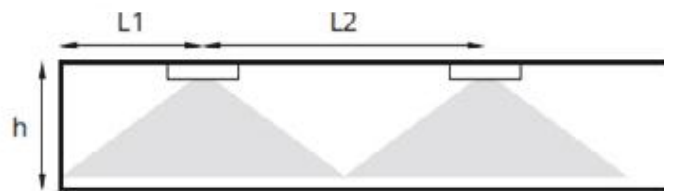

EMERGENCIAR 1W
EMPOTRABLE

Lámpara: LED STRIP
Voltaje/Frec: 230VCA
Carga: 24H

Baterías libres de mantenimiento

EMERGENCIAR 1W

Materiales	POLICARBONATO BLANCO
Montaje	EMPOTRABLE TECHO
Tensión	230VAC / 50-60Hz
Fuente de luz	Power LED 1W 120Lm
Carga	Máximo 24H
Baterías	1H NI-CD
Clase	II
Índice de protección	IP20
Temperatura trabajo °C	0+40
Conectores	3x2.5 mm²
Garantía	2 AÑOS
Info adicional	Optica O para iluminación de espacios abiertos. Protección electrónica contra descarga completa de batería. Diodo LED que señala la presencia de la tensión y la recarga del acumulador. Homologado normativa EN-60598, EN-1838.

Ref.ER1180 120Lm

h [m]	L1	L2
2,50	4,00	11,00
3,00	3,00	12,00
3,50	3,00	12,00
4,00	3,00	12,00
4,50	3,00	12,00
5,00	3,00	12,00
6,00	3,00	11,50
7,00	2,50	10,00
8,00	2,00	9,00

Fotometría

L1 - distancia entre la luminaria y la pared
L2 - distancia entre las luminarias
h - altura