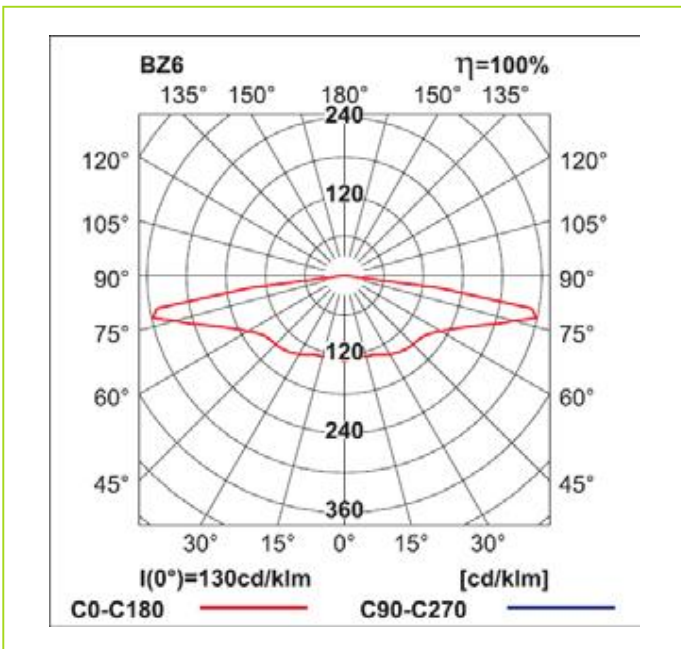

EMERGENCIAR 1W
EMPOTRABLE

Lámpara: LED STRIP
Voltaje/Frec: 230VCA
Carga: 24H

Baterías libres de mantenimiento

EMERGENCIAR 1W

Materiales	POLICARBONATO BLANCO
Montaje	EMPOTRABLE TECHO
Tensión	230VAC / 50-60Hz
Fuente de luz	Power LED 1W 120Lm
Carga	Máximo 24H
Baterías	1H NI-CD
Clase	II
Índice de protección	IP20
Temperatura trabajo °C	0+40
Conectores	3x2.5 mm²
Garantía	2 AÑOS
Info adicional	Optica O para iluminación de espacios abiertos. Protección electrónica contra descarga completa de batería. Diodo LED que señala la presencia de la tensión y la recarga del acumulador. Homologado normativa EN-60598, EN-1838.

Ref.ER1180 120Lm

h [m]	L1	L2
2,50	4,00	11,00
3,00	3,00	12,00
3,50	3,00	12,00
4,00	3,00	12,00
4,50	3,00	12,00
5,00	3,00	12,00
6,00	3,00	11,50
7,00	2,50	10,00
8,00	2,00	9,00

Fotometría

L1 - distancia entre la luminaria y la pared
L2 - distancia entre las luminarias
h - altura