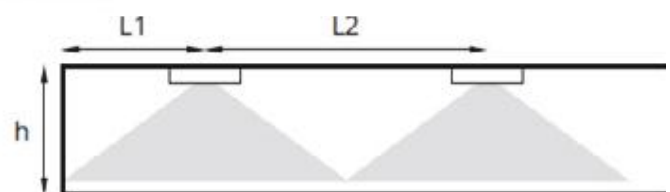

EMERGENCIA C 1W EMPOTRABLE

Lámpara: LED STRIP
Voltaje/Frec: 230VCA
Carga: 24H

Baterías libres de mantenimiento

EMERGENCIA C 1W

Materiales	POLICARBONATO BLANCO
Montaje	EMPOTRABLE TECHO
Tensión	220-240VAC / 50-60Hz
Fuente de luz	Power LED 1W 120Lm
Carga	Máximo hasta 12H Cargador pulsos electrónico.
Baterías	1H NI-MH
Clase	II
Índice de protección	IP20
Temperatura trabajo °C	0+40
Conectores	3x2.5 mm²
Garantía	2 AÑOS
Info adicional	Optica O para iluminación de espacios abiertos. Protección electrónica contra descarga completa de batería. Diodo LED que señala la presencia de la tensión y la recarga del acumulador. Homologado normativa EN-60598, EN-1838.

Ref. EC1210 120Lm

h [m]	L1	L2
2,50	4,50	10,00
3,00	4,00	11,00
3,50	3,50	12,00
4,00	3,00	13,00
4,50	2,50	13,00
5,00	2,00	13,00
6,00	2,00	12,00
7,00	2,00	12,00
8,00	2,00	10,00

Fotometria

L1 - distancia entre la luminaria y la pared

L2 - distancia entre las luminarias

h - altura