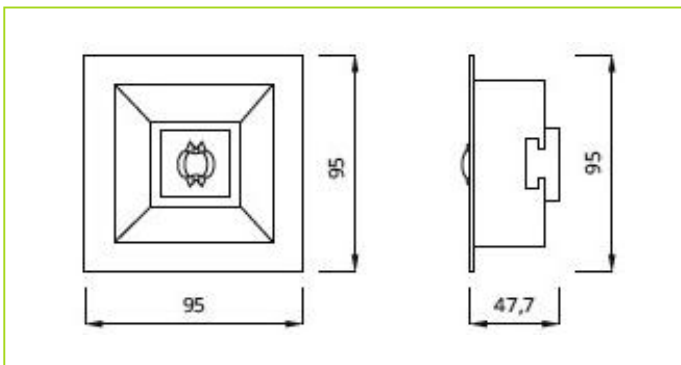

EMERGENCIA C 1W EMPOTRABLE

Lámpara: LED STRIP
Voltaje/Frec: 230VCA
Carga: 24H

Baterías libres de mantenimiento

EMERGENCIA C 1W

Materiales	POLICARBONATO BLANCO
Montaje	EMPOTRABLE TECHO
Tensión	220-240VAC / 50-60Hz
Fuente de luz	Power LED 1W 120Lm
Carga	Máximo hasta 12H Cargador pulsos electrónico.
Baterías	1H NI-MH
Clase	II
Índice de protección	IP20
Temperatura trabajo °C	0+40
Conectores	3x2.5 mm²
Garantía	2 AÑOS
Info adicional	Optica O para iluminación de espacios abiertos. Protección electrónica contra descarga completa de batería. Diodo LED que señala la presencia de la tensión y la recarga del acumulador. Homologado normativa EN-60598, EN-1838.

Ref. EC1210 120Lm

h [m]	L1	L2
2,50	4,50	10,00
3,00	4,00	11,00
3,50	3,50	12,00
4,00	3,00	13,00
4,50	2,50	13,00
5,00	2,00	13,00
6,00	2,00	12,00
7,00	2,00	12,00
8,00	2,00	10,00

Fotometria

L1 - distancia entre la luminaria y la pared

L2 - distancia entre las luminarias

h - altura