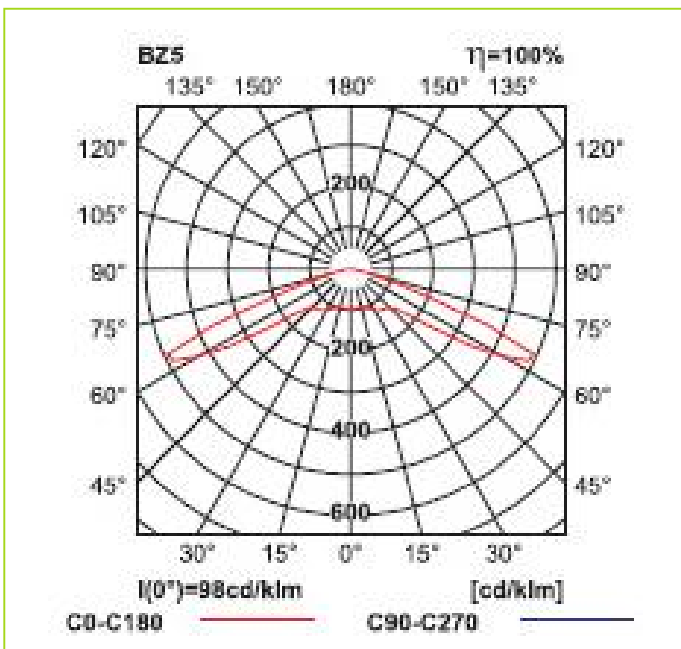

EMERGENCIA C 1W EMPOTRABLE

Lámpara: LED STRIP
Voltaje/Frec: 230VCA
Carga: 24H

Baterías libres de mantenimiento

EMERGENCIA C 1W

Materiales	POLICARBONATO BLANCO
Montaje	EMPOTRABLE TECHO
Tensión	220-240VAC / 50-60Hz
Fuente de luz	Power LED 1W 120Lm
Carga	Máximo hasta 12H Cargador pulsos electrónico.
Baterías	1H NI-MH
Clase	II
Índice de protección	IP20
Temperatura trabajo °C	0+40
Conectores	3x2.5 mm²
Garantía	2 AÑOS
Info adicional	Optica O para iluminación de espacios abiertos. Protección electrónica contra descarga completa de batería. Diodo LED que señala la presencia de la tensión y la recarga del acumulador. Homologado normativa EN-60598, EN-1838.

Ref. EC1210 120Lm

h [m]	L1	L2
2,50	4,50	10,00
3,00	4,00	11,00
3,50	3,50	12,00
4,00	3,00	13,00
4,50	2,50	13,00
5,00	2,00	13,00
6,00	2,00	12,00
7,00	2,00	12,00
8,00	2,00	10,00

Fotometria

L1 - distancia entre la luminaria y la pared

L2 - distancia entre las luminarias

h - altura