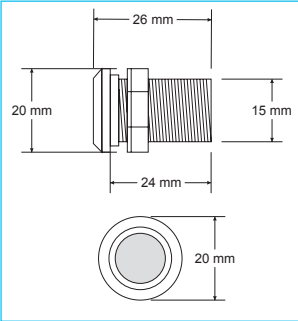

APLIQUE STAPL01 LED

Lámpara: LED 1,25W
 Voltaje/Frec: 3VCC
 Lentes: 25° / 35°

APLIQUE STAPL01

Tipo	APLIQUE LED
Lámpara	LED 1,25W / 2W*
Voltaje/Frecuencia	3VC/ 350mA
Colores (monocolor blanco)	3000K / 4000K / RGB
Apertura	25° / 35°
Temperatura trabajo °C	-20 +40
Material	ALUMINIO ANONIZADO
Acabado	GRIS/NEGRO
Peso g	10
Índice de protección	IP44
Garantía	2 AÑOS

* En el caso que el aplique este instalado en una superficie metálica se permite alimentar a 500mA (2W)

Ref. STAPL01-□-□	3000K	113 Lm
Ref. STAPL01-□-□	4000K	120 Lm
Ref. STAPL01-□-□	RGB	-

Diagrama LUX Blanco Frio