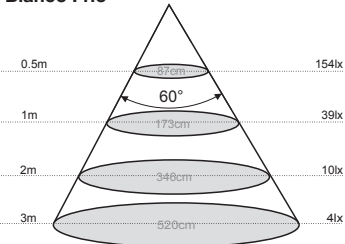

* En el caso que el aplique este instalado en una superficie metálica se permite alimentar a 500mA (2W)

Ref. STAPL01-□-□	3000K	113 Lm
Ref. STAPL01-□-□	4000K	120 Lm
Ref. STAPL01-□-□	RGB	-

Diagrama LUX Blanco Frio