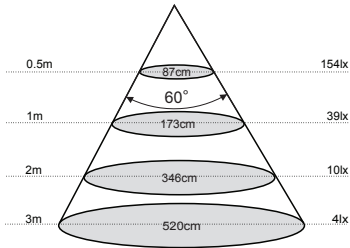

* En el caso que el aplique este instalado en una superficie metálica se permite alimentar a 500mA (2W)

Ref. STAPL02-□-□	3000K	113 Lm
Ref. STAPL02-□-□	4000K	120 Lm
Ref. STAPL02-□-□	RGB	-

Diagrama LUX Blanco Frio