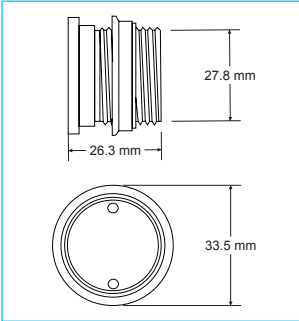

APLIQUE STAPL02 LED

Lámpara: LED 1,2/3W
 Voltaje/Frec: 3VCC
 Lentes: 10°/30°/45°

APLIQUE STAPL02

Tipo	APLIQUE LED
Lámpara	LED 1,2/3W / 2W*
Voltaje/Frecuencia	3VC/ 350mA
Colores (monocolor blanco)	3000K / 4000K / RGB
Apertura	10° / 30° / 45°
Temperatura trabajo °C	-20 +40
Material	ALUMINIO ANONIZADO
Acabado	GRIS/NEGRO
Peso g	10
Índice de protección	IP44
Garantía	2 AÑOS

* En el caso que el aplique este instalado en una superficie metálica se permite alimentar a 500mA (2W)

Ref. STAPL02-□-□	3000K	113 Lm
Ref. STAPL02-□-□	4000K	120 Lm
Ref. STAPL02-□-□	RGB	-

Diagrama LUX Blanco Frio