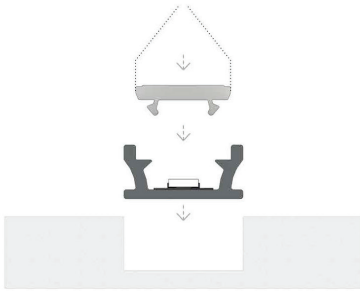

PERFIL TERRA

Tipo	PERFIL SUPERFICIE
Medidas (mm)	2020
Tira de LED	10 mm

ACABADOS

ACCESORIOS

Sellos de prevención de
humedad
en la tira LED

Instrucciones de instalación del perfil TERRA
con cubierta de piso

Resultado final del montaje del perfil TERRA
con cubierta de piso

Instalación de perfiles TERRA dentro de los agujeros
fresados en escaleras

Esquema de montaje del Perfil TERRA
(1) una cubierta de piso,
(2) tiras de LED,
(3) tapa de extremo sin orificio
(3a) tapa con orificio