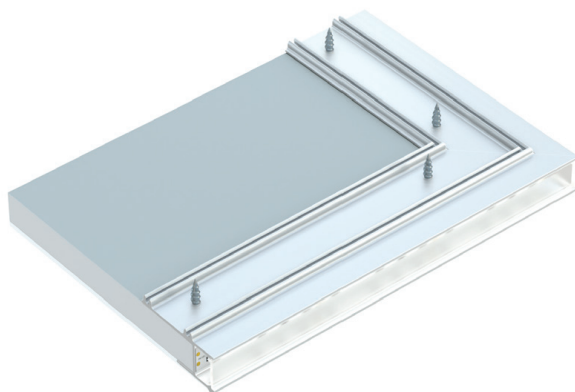

PERFIL APA12/APA16

Tipo	PERFIL
Medidas (mm)	1000, 2020, 3000
Tira de LED	12 mm

ACABADOS APA12

ACABADOS APA16

Instrucción de montaje de perfil dedicado para la instalación en la pared APA 12/16 con difusor BASIC.

El resultado final de montaje de perfil dedicado para instalación de APA12/16 montaje en el techo con difusor BASIC con pieza de perfil enyesada.

Ejemplo de montaje de perfil de pared APA12 en placa de yeso con grosor de 12,5 mm bajo un ángulo recto.