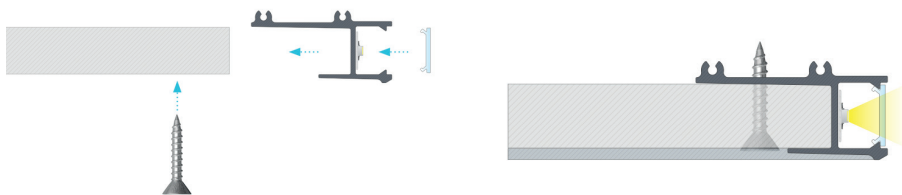

PERFIL APA12/APA16

Tipo	PERFIL
Medidas (mm)	1000, 2020, 3000
Tira de LED	12 mm

ACABADOS APA12

ACABADOS APA16

Instrucción de montaje de perfil dedicado para la instalación en la pared APA 12/16 con difusor BASIC.

El resultado final de montaje de perfil dedicado para instalación de APA12/16 montaje en el techo con difusor BASIC con pieza de perfil enyesada.

Ejemplo de montaje de perfil de pared APA12 en placa de yeso con grosor de 12,5 mm bajo un ángulo recto.