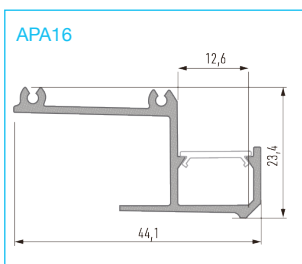

PERFIL APA12/APA16

Tipo	PERFIL
Medidas (mm)	1000, 2020, 3000
Tira de LED	12 mm

ACABADOS APA12

ACABADOS APA16

Instrucción de montaje de perfil dedicado para la instalación en la pared APA 12/16 con difusor BASIC.

El resultado final de montaje de perfil dedicado para instalación de APA12/16 montaje en el techo con difusor BASIC con pieza de perfil enyesada.

Ejemplo de montaje de perfil de pared APA12 en placa de yeso con grosor de 12,5 mm bajo un ángulo recto.