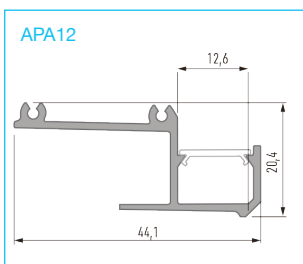

PERFIL APA12/APA16

Tipo	PERFIL
Medidas (mm)	1000, 2020, 3000
Tira de LED	12 mm

ACABADOS APA12

ACABADOS APA16

Instrucción de montaje de perfil dedicado para la instalación en la pared APA 12/16 con difusor BASIC.

El resultado final de montaje de perfil dedicado para instalación de APA12/16 montaje en el techo con difusor BASIC con pieza de perfil enyesada.

Ejemplo de montaje de perfil de pared APA12 en placa de yeso con grosor de 12,5 mm bajo un ángulo recto.