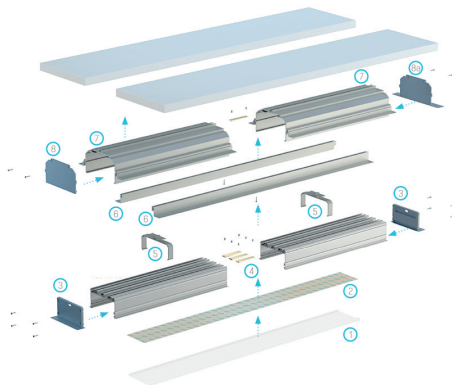

### TAPAS

### ACCESORIOS

El resultado final de montaje de perfil LARGO con difusor SUPER WIDE, conector entre perfiles LARGO, perfil de montaje LARGO M3 con muelle de montaje con pieza enyesada de perfil.

El esquema de elemento de sistema de iluminación de techo usando perfil inLARGO, (1) difusor SUPER WIDE, (2) tiras LED, (3) tapón inLARGO con agujeros, (4) conector entre perfiles LARGO, (5) perfil de montaje LARGO M3, (6) tapón LARGO M3 con acabado recto, (6a) tapón LARGO M3 con acabado completo, (7) los muelles de montaje.

El esquema de montaje de elementos de sistema de iluminación de techo usando perfil inLARGO, (1) difusor SUPER WIDE, (2) tiras LED, (3) tapones inLARGO con agujeros, (4) conectores rectos, (5) conectores entre perfiles LARGO, (6) perfiles auxiliares ROSET, (7) perfiles de montaje LARGO M4, (8) tapón LARGO M4 con acabado recto, (8a) tapón LARGO M4 con acabado completo.