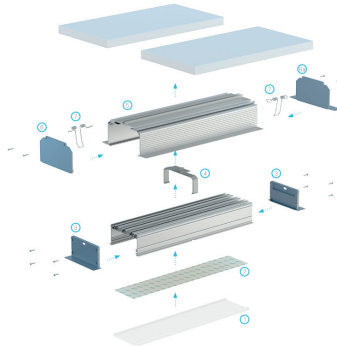

### TAPAS

### ACCESORIOS

El resultado final de montaje de perfil LARGO con difusor SUPER WIDE, conector entre perfiles LARGO, perfil de montaje LARGO M3 con muelle de montaje con pieza enyesada de perfil.

El esquema de elemento de sistema de iluminación de techo usando perfil inLARGO, (1) difusor SUPER WIDE, (2) tiras LED, (3) tapón inLARGO con agujeros, (4) conector entre perfiles LARGO, (5) perfil de montaje LARGO M3, (6) tapón LARGO M3 con acabado recto, (6a) tapón LARGO M3 con acabado completo, (7) los muelles de montaje.

El esquema de montaje de elementos de sistema de iluminación de techo usando perfil inLARGO, (1) difusor SUPER WIDE, (2) tiras LED, (3) tapones inLARGO con agujeros, (4) conectores rectos, (5) conectores entre perfiles LARGO, (6) perfiles auxiliares ROSET, (7) perfiles de montaje LARGO M4, (8) tapón LARGO M4 con acabado recto, (8a) tapón LARGO M4 con acabado completo.