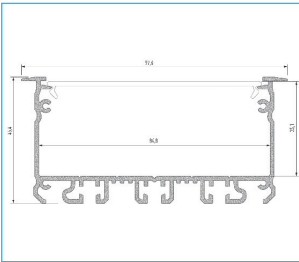

## PERFIL INLARGO

Tipo	<b>PERFIL EMPOTRAMIENTO</b>
Medidas (mm)	<b>1000, 2020, 3000</b>
Tira de LED	<b>2x12 mm</b>

### ACCESORIOS

El resultado final de montaje de perfil LARGO con difusor SUPER WIDE, conector entre perfiles LARGO, perfil de montaje LARGO M3 con muelle de montaje con pieza enyesada de perfil.

El esquema de elemento de sistema de iluminación de techo usando perfil inLARGO, (1) difusor SUPER WIDE, (2) tiras LED, (3) tapón inLARGO con agujeros, (4) conector entre perfiles LARGO, (5) perfil de montaje LARGO M3, (6) tapón LARGO M3 con acabado recto, (6a) tapón LARGO M3 con acabado completo, (7) los muelles de montaje.

El esquema de montaje de elementos de sistema de iluminación de techo usando perfil inLARGO, (1) difusor SUPER WIDE, (2) tiras LED, (3) tapones inLARGO con agujeros, (4) conectores rectos, (5) conectores entre perfiles LARGO, (6) perfiles auxiliares ROSET, (7) perfiles de montaje LARGO M4, (8) tapón LARGO M4 con acabado recto, (8a) tapón LARGO M4 con acabado completo.