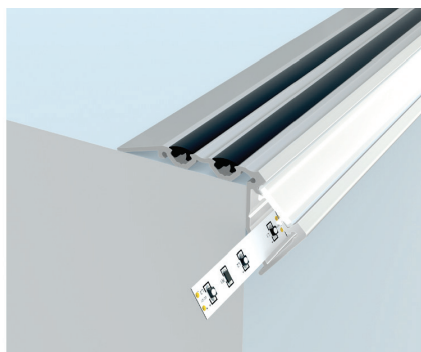

Instrucción de montaje de perfil de escalera SCALA con difusor TERRA y filamento antideslizante ANTI.

El resultado final de montaje de perfil de escalera SCALA con difusor TERRA filamento antideslizante ANTI.

Ejemplo de montaje de tira LED en perfil SCALA-1.

Ejemplo de montaje de tira LED en perfil SCALA-2.

Ejemplo de montaje de tira LED en perfil SCALA-3.

Esquema de montaje de los elementos de sistema de iluminación usando perfil de escalera SCALA y (1) protector de piso TERRA, (2) tiras LED, (3) tapón sin agujero, (3a) tapón con agujero (4) filamento antideslizante.