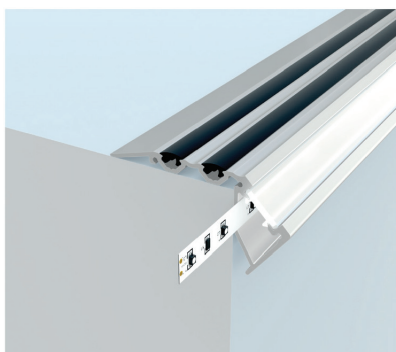

Instrucción de montaje de perfil de escalera SCALA con difusor TERRA y filamento antideslizante ANTI.

El resultado final de montaje de perfil de escalera SCALA con difusor TERRA filamento antideslizante ANTI.

Ejemplo de montaje de tira LED en perfil SCALA-1.

Ejemplo de montaje de tira LED en perfil SCALA-2.

Ejemplo de montaje de tira LED en perfil SCALA-3.

Esquema de montaje de los elementos de sistema de iluminación usando perfil de escalera SCALA y (1) protector de piso TERRA, (2) tiras LED, (3) tapón sin agujero, (3a) tapón con agujero (4) filamento antideslizante.