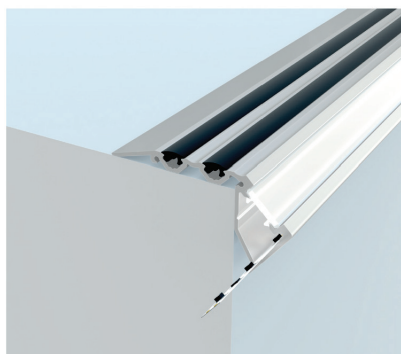

Instrucción de montaje de perfil de escalera SCALA con difusor TERRA y filamento antideslizante ANTI.

El resultado final de montaje de perfil de escalera SCALA con difusor TERRA filamento antideslizante ANTI.

Ejemplo de montaje de tira LED en perfil SCALA-1.

Ejemplo de montaje de tira LED en perfil SCALA-2.

Ejemplo de montaje de tira LED en perfil SCALA-3.

Esquema de montaje de los elementos de sistema de iluminación usando perfil de escalera SCALA y (1) protector de piso TERRA, (2) tiras LED, (3) tapón sin agujero, (3a) tapón con agujero (4) filamento antideslizante.