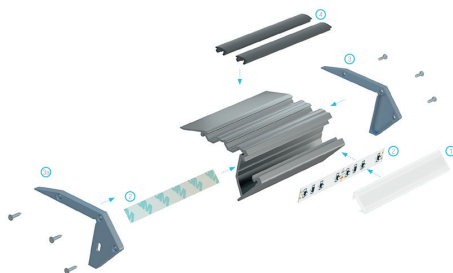

Instrucción de montaje de perfil de escalera SCALA con difusor TERRA y filamento antideslizante ANTI.

El resultado final de montaje de perfil de escalera SCALA con difusor TERRA filamento antideslizante ANTI.

Ejemplo de montaje de tira LED en perfil SCALA-1.

Ejemplo de montaje de tira LED en perfil SCALA-2.

Ejemplo de montaje de tira LED en perfil SCALA-3.

Esquema de montaje de los elementos de sistema de iluminación usando perfil de escalera SCALA y (1) protector de piso TERRA, (2) tiras LED, (3) tapón sin agujero, (3a) tapón con agujero (4) filamento antideslizante.