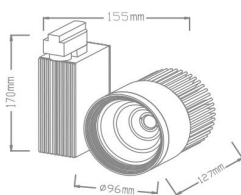

LUMINARIA de Carril 25W

LED COB Epistar

Voltaje/Frec: 100-240V 50/60Hz

Factor de potencia: >0,9

Luminaria de Carril LED 25W

Tipo	Luminaria de Carril LED
Lámpara	LED COB Epistar
Voltaje/Frecuencia	100-240V 50/60Hz
Vida Útil	30.000h
Temperatura trabajo °C	-20 °C a 60 °C
Driver	JISO
Corriente de Trabajo	300mA
RH	20-85%
Carcasa	ALUMINIO
Acabados	Blanco Técnico / Negro
Índice de protección	IP20
Garantía	2 AÑOS