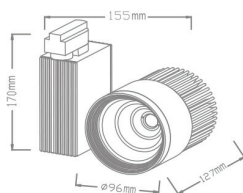

LUMINARIA de Carril 33W

LED COB Epistar
Voltaje/Frec: 100-240V 50/60Hz
Factor de potencia: >0,9

Luminaria de Carril LED 33W

Tipo	Luminaria de Carril LED
Lámpara	LED COB Epistar
Voltaje/Frecuencia	100-240V 50/60Hz
Vida Útil	30.000h
Temperatura trabajo °C	-20 °C a 60 °C
Driver	JISO
Corriente de Trabajo	300mA
RH	20-85%
Carcasa	ALUMINIO
Acabados	Blanco Técnico / Negro
Índice de protección	IP20
Garantía	2 AÑOS